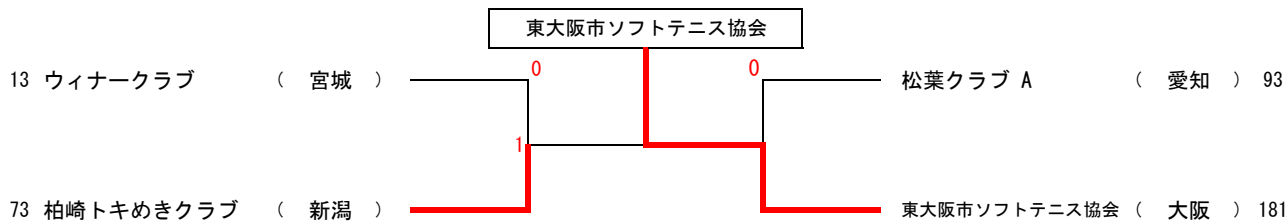

男子の部 準決勝・決勝戦

準決勝

13	ウィナークラブ (宮城)	遠藤・前田	0 — ④	國松・田辺	柏崎トキメキクラブ 73 (新潟)
		佐藤・有馬	1 — ④	中野・新倉	
		榎・文屋	—	佐藤・伊比	
93	松葉クラブ A (愛知)	広光・大脇	—	福田・浦出	東大阪市ソフトテニス協会 181 (大阪)
		畔柳・岩田	2 — ④	濱田・武富	
		田中・伴野	2 — ④	徳永・中橋	

決勝

73	柏崎トキメキクラブ (新潟)	國松・田辺	④ — 2	福田・浦出	東大阪市ソフトテニス協会 181 (大阪)
		中野・新倉	2 — ④	濱田・武富	
		佐藤・伊比	1 — ④	徳永・中橋	

男子1位トーナメント

1	碓氷安中クラブ A	(群馬)								松葉クラブ A	(愛知)	24
2	練馬ソフトテニス A	(東京)								芳賀ソフトテニスクラブ	(栃木)	25
3	菊石クラブ	(愛知)								市川ソフトテニスクラブ B	(千葉)	26
4	ウィナークラブ	(宮城)								古河クラブ A	(茨城)	27
5	館林クラブ	(群馬)								姫路アニマルズ	(兵庫)	28
6	ステーションクラブ	(京都)								桜倶楽部 A	(神奈川)	29
7	さくらそうクラブ	(埼玉)								飯田市ソフトテニス協会	(長野)	30
8	桜倶楽部 B	(神奈川)								伊勢崎クラブ A	(群馬)	31
9	ミドウクラブ B	(東京)								せせらぎクラブ D	(神奈川)	32
10	松葉クラブ B	(愛知)								伊丹クラブ	(兵庫)	33
11	宇部工OB会	(山口)								千種クラブ A	(愛知)	34
12	市川ソフトテニスクラブ A	(千葉)								中条クラブ	(新潟)	35
13	比企滑川クラブ A	(埼玉)								豊田 Team YUKARI・A	(愛知)	36
14	見前 S T C	(岩手)								たちばなクラブ	(東京)	37
15	S T C サンサン	(東京)								海波クラブ A	(静岡)	38
16	三田倶楽部 A	(東京)								松本市ソフトテニス協会	(長野)	39
17	G . e g g s - A	(愛知)								PRANK	(茨城)	40
18	大田原クラブ A	(栃木)								若月組 A	(東京)	41
19	柏崎トキめきクラブ	(新潟)								KEI SPORTS	(宮城)	42
20	オンライン A	(東京)								上尾高校OB	(埼玉)	43
21	スマッシュイグチクラブ	(宮崎)								谷河内倶楽部 A	(東京)	44
22	川口 I S C・A	(埼玉)								秦野クラブ A	(神奈川)	45
23	せせらぎクラブ B	(神奈川)								東大阪市ソフトテニス協会	(大阪)	46